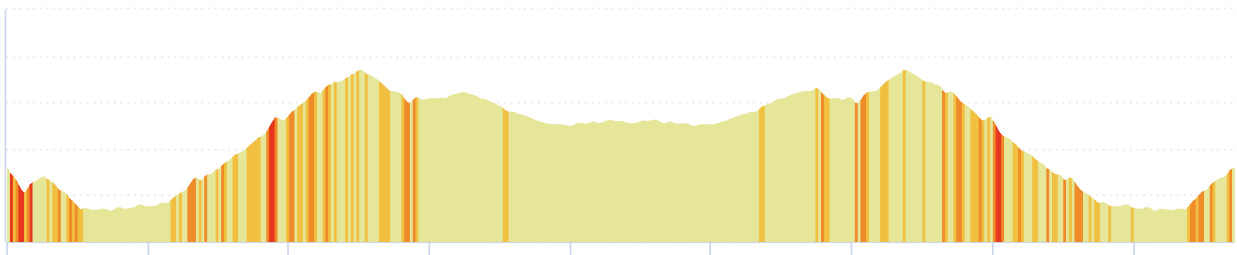

8251542 | Ciclismo - Strada | Ciclostorica

Anagni -> Anagni

43.491 km \uparrow 710 m \downarrow 710 m \blacktriangle 367 m \blacktriangle 670 m

<5% <7% <10% <15% >15%

Leaflet | Powered by GraphHopper API, OSM © OSM contributors

30 m

Il diritto di riproduzione è riservato unicamente ad un utilizzo personale e privato (no uso commerciale). Quando si pratica la vostra attività, rispettate le proprietà e le strade private.

© 2018 Openrunner