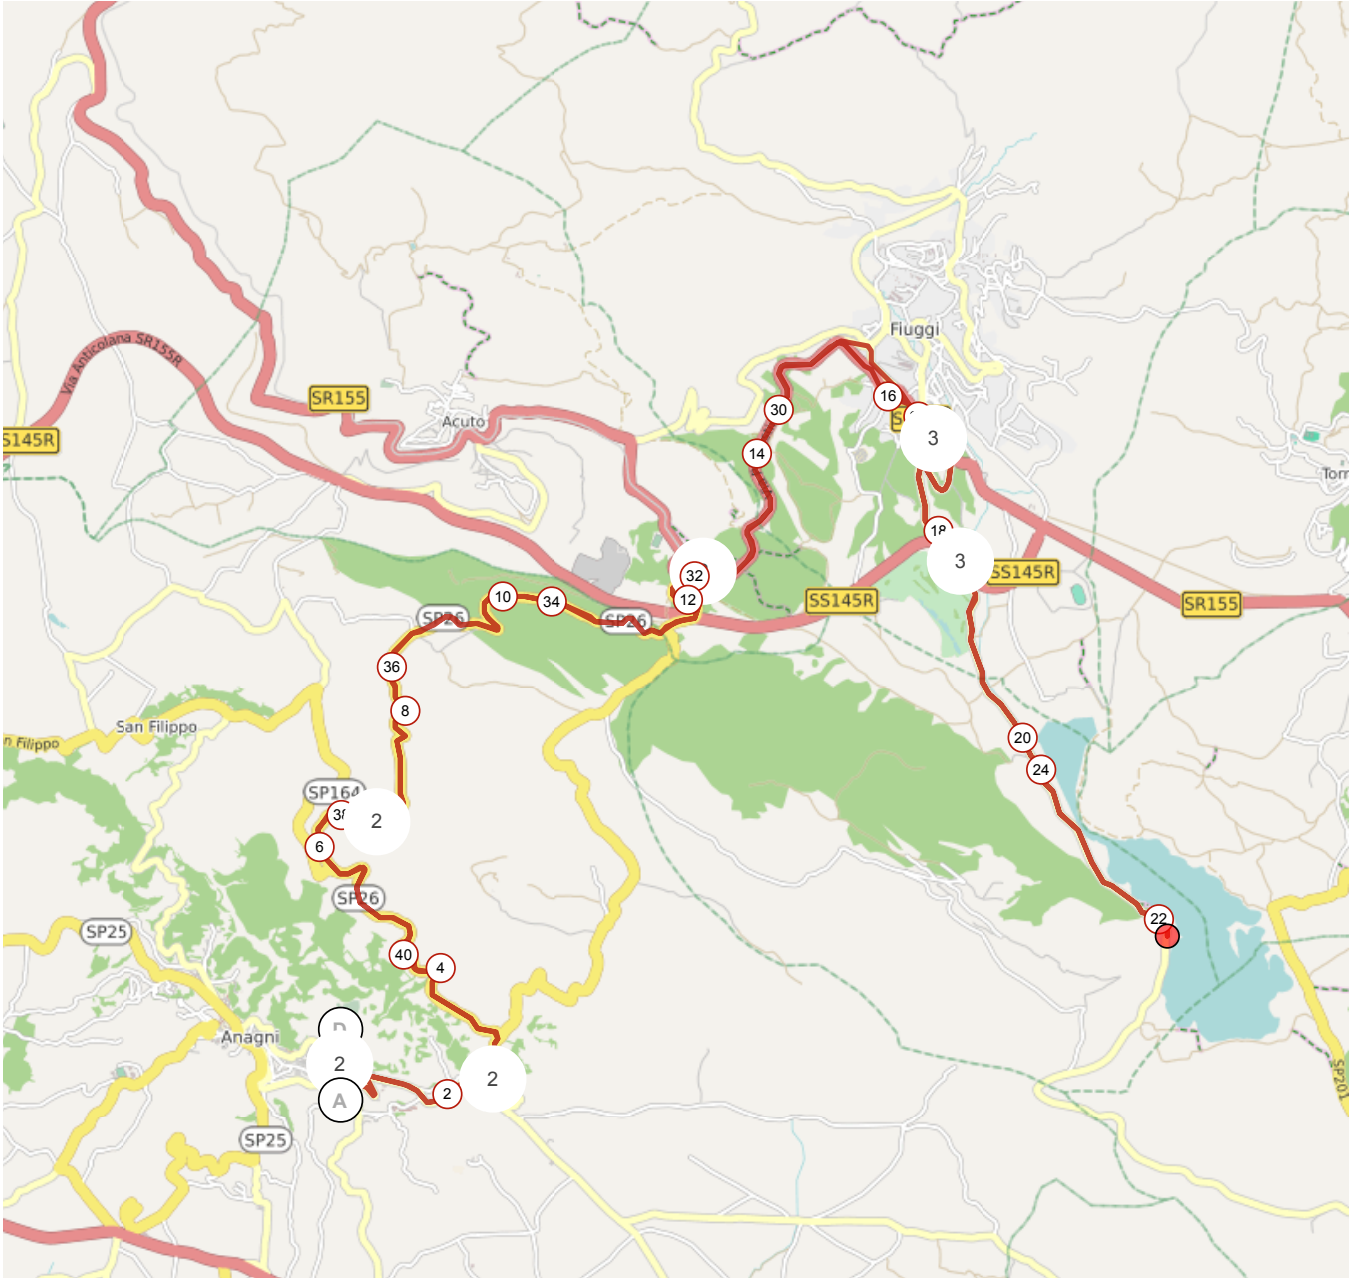

8251542 | Ciclismo - Strada | Ciclostorica

Anagni -> Anagni

43.491 km \uparrow 710 m \downarrow 710 m \blacktriangle 367 m \blacktriangle 670 m

<5% <7% <10% <15% >15%

Leaflet | Powered by GraphHopper API, OSM © OSM contributors

30 m

Il diritto di riproduzione è riservato unicamente ad un utilizzo personale e privato (no uso commerciale). Quando si pratica la vostra attività, rispettate le proprietà e le strade private.

© 2018 Openrunner